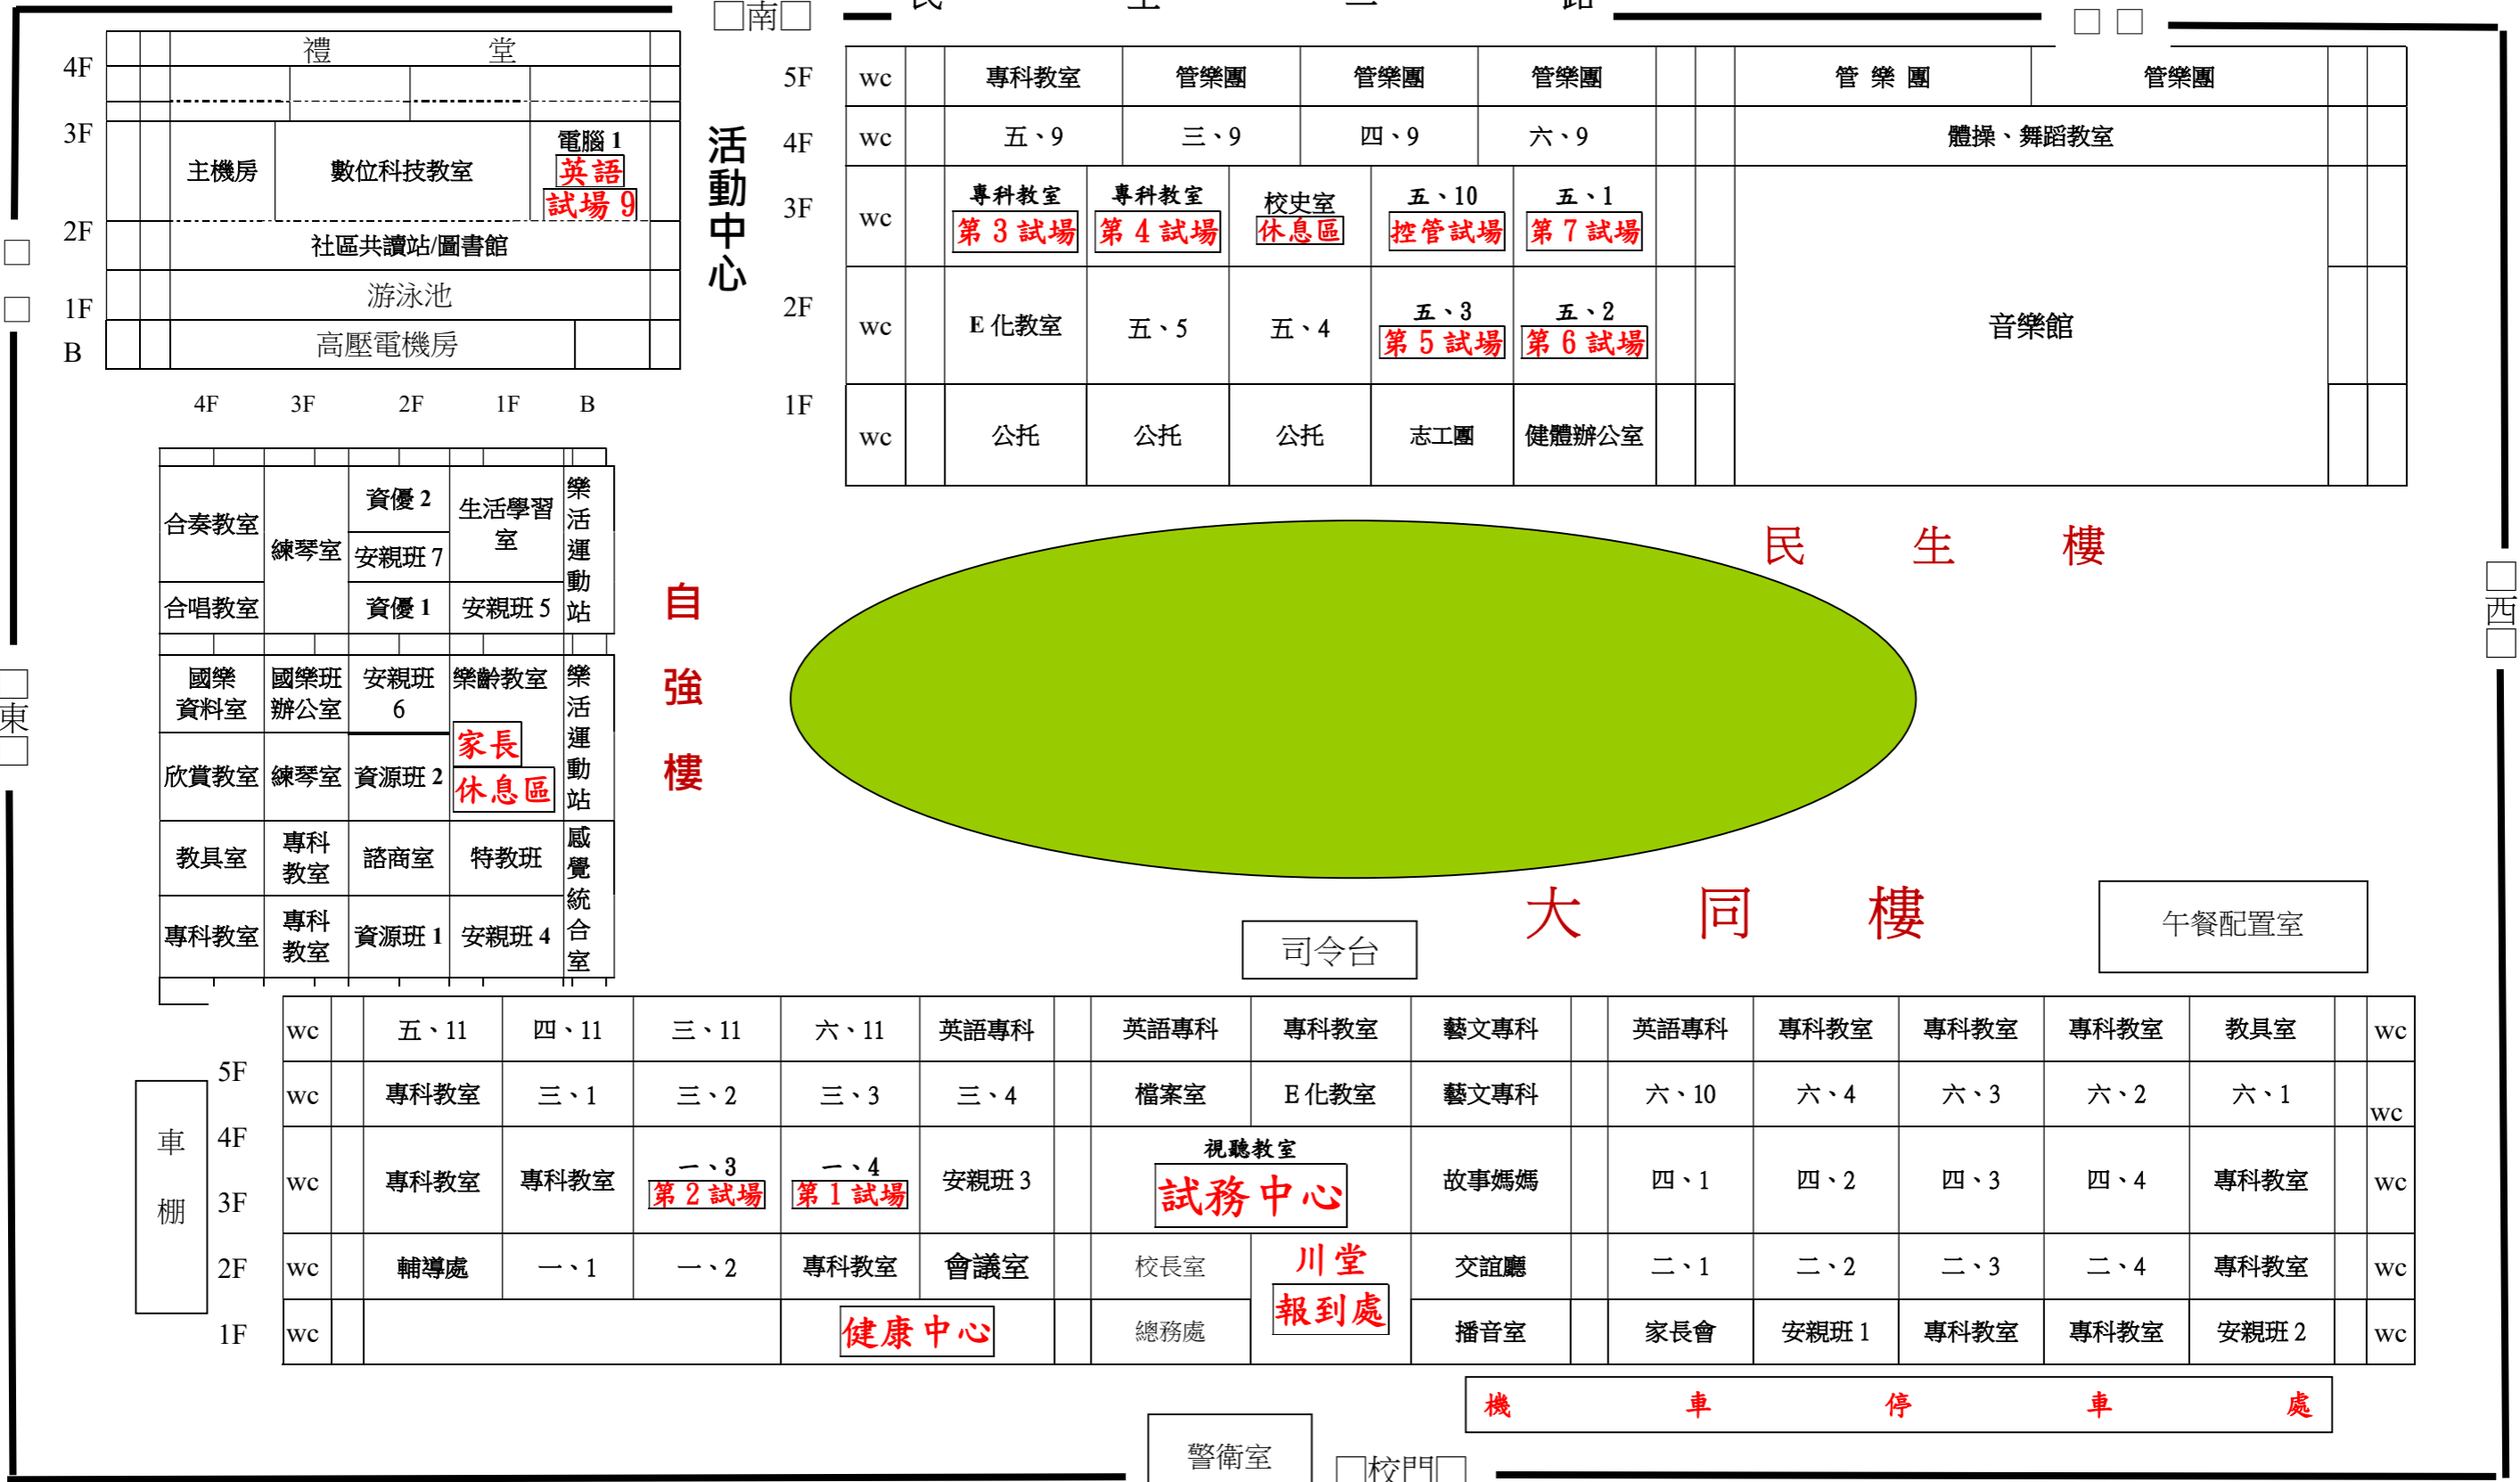

高雄市 115 學年度國小資賦優異學生縮短修業年限複選試場教室位置圖

民生二路

活動中心

自強樓

大同樓

民生樓

成功一路

自強二路

大同二路

4F	禮堂			
3F	主機房	數位科技教室		電腦1 英語 試場9
2F	社區共讀站/圖書館			
1F	游泳池			
B	高壓電機房			

5F	wc	專科教室	管樂團	管樂團	管樂團	管樂團	管樂團
4F	wc	五、9	三、9	四、9	六、9	體操、舞蹈教室	
3F	wc	專科教室 第3試場	專科教室 第4試場	校史室 休息區	五、10 控管試場	五、1 第7試場	
2F	wc	E化教室	五、5	五、4	五、3 第5試場	五、2 第6試場	音樂館
1F	wc	公托	公托	公托	志工團	健體辦公室	

機車停車處

警衛室

校門

午餐配置室

司令台